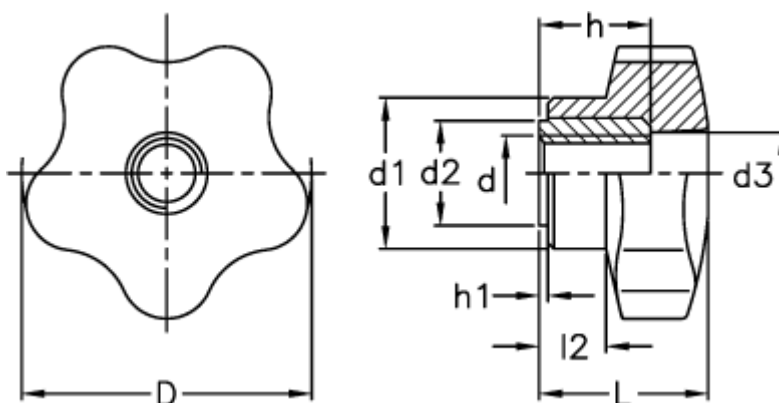

Varenummer: 2302067711
Beskrivelse: E+G Stjernegreb
VC.254/60 B-M12

Mål

D = 60
d1 = 27
d2 = 17
d3 = 15
d 6H = M12
h = 26
h1 = 1.5
L = 38

l2 = 18